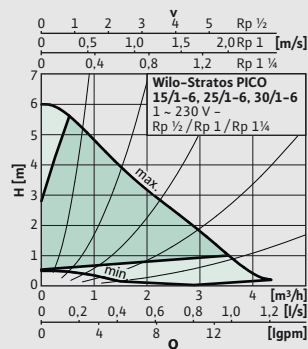

Passt in jede Einbausituation.

Nie war der Einbau einer Pumpe so einfach wie mit der Wilo-Stratos PICO. Denn dank ihrer kompakten Abmessungen passt die kleine Hocheffizienzpumpe in jede Einbausituation.

Einfacher Anschluss.

Musste man bisher noch umständlich die Kabelenden der Stromleitung direkt am Klemmkasten anbringen, hat man die Sache mit dem Wilo-Connector deutlich besser im Griff.

Einfache Einstellung.

Mit dem großen Display erfolgt die Einstellung der Wilo-Stratos PICO von vorn und super einfach: dank leichter Menüführung und bewährter Rote-Knopf-Technologie.

Automatische Entlüftung.

Ein Knopfdruck genügt, und die Wilo-Stratos PICO aktiviert ihre automatische Entlüftung – für höchste Leistung bei niedrigster Geräuschentwicklung.

WILO Pumpen Österreich GmbH

Telefon o 507 507 - 0
Fax o 507 507 - 42
email: office@wilo.at
internet: www.wilo.at

Pumpen Intelligenz.