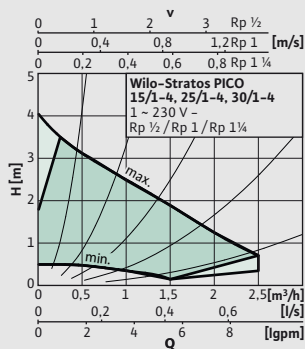

Passt in jede Einbausituation.

Nie war der Einbau einer Pumpe so einfach wie mit der Wilo-Stratos PICO. Denn dank ihrer kompakten Abmessungen passt die kleine Hocheffizienzpumpe in jede Einbausituation.

Einfacher Anschluss.

Musste man bisher noch umständlich die Kabelenden der Stromleitung direkt am Klemmkasten anbringen, hat man die Sache mit dem Wilo-Connector deutlich besser im Griff.

Einfache Einstellung.

Mit dem großen Display erfolgt die Einstellung der Wilo-Stratos PICO von vorn und super einfach: dank leichter Menüführung und bewährter Rote-Knopf-Technologie.

Automatische Entlüftung.

Ein Knopfdruck genügt, und die Wilo-Stratos PICO aktiviert ihre automatische Entlüftung – für höchste Leistung bei niedrigster Geräuschentwicklung.

WILO Pumpen Österreich GmbH

Telefon o 507 507 - 0
Fax o 507 507 - 42
email: office@wilo.at
internet: www.wilo.at

Pumpen Intelligenz.